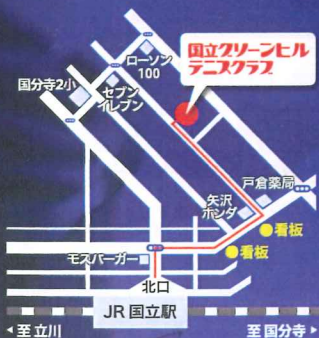

9・10・11月期にご入会の方全員に 入会金**100%OFF** + 初月月会費**50%OFF**

※入門(プライベート)は除く

キッズ・ジュニアスクール入会者

オリジナルタオルもしくは
オリジナル T-シャツ **プレゼント**

一般スクール入会者

スポーツタオル **プレゼント**

国立グリーンヒル

ユニバーサルテニススクール